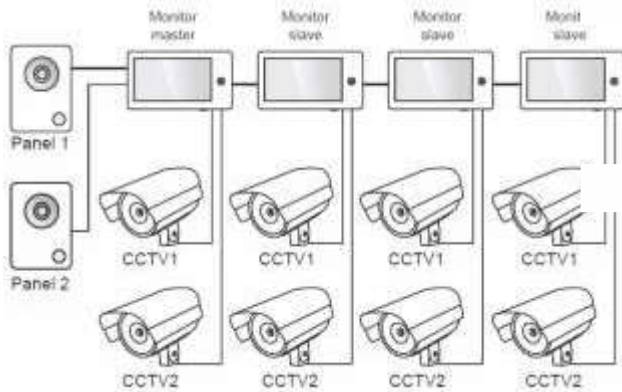

Nice

LOOK MONITOR

7" wyświetlacz z dotykowymi przyciskami.

- 7" wyświetlacz LCD wysokiej rozdzielczości
- urządzenie bezstuchawkowe, doskonałe do komunikacji wewnętrznej
- 12 polifonicznych dzwonków
- sterowanie elektrozaczepem i bramą automatyczną
- możliwość podłączenia dwóch paneli rozmównych, dwóch kamer CCTV i trzech dodatkowych monitorów
- monitoring wejścia lub kamer CCTV w czasie rzeczywistym
- wybór języka – polski, angielski
- regulacja jasności, kontrastu, głośności, wyświetlacza
- funkcje:
 - „prywatność”
 - multiplikacja połączenia – w systemie z co najmniej dwoma monitorami
 - wywołanie interkomowe
 - odsłuchiwanie innego monitora
 - wygodne przyciski
 - nowoczesny wygląd

Kod		cena netto	cena brutto
LOOK W	7" monitor z dotykowymi przyciskami w kolorze białym	500,00	615,00
LOOK B	7" monitor z dotykowymi przyciskami w kolorze czarnym	500,00	615,00

Opis:

1. Przycisk powrotu / odłożenia słuchawki
2. Sygnalizacja optyczna zasilania
3. Przycisk menu / potwierdzenia
4. Przycisk nawigacji w górę: wybór / regulacja
5. Przycisk odblokowania
6. Przycisk nawigacji w dół: wybór / regulacja
7. Przycisk monitorowania
8. Przycisk odbierz / dzwoni
9. Przycisk włącz / wyłącz
10. Wyświetlacz

Parametry	LOOK
Montaż	natynkowy
Temperatura pracy (°C min/max)	0 do +40
Wilgotność pracy (%)	0 – 95
Pobór prądu (W)	7 W (max) – 0,7 W (czuwanie)
Napięcie zasilania (V DC)	15
Waga (g)	430
Wymiary (mm)	210 x 116 x 25 mm
Struktura okablowania	do 50 m (4 x 0,5 mm ²) do 75 m (4 x 0,75 mm ²) do 100 m (4 x 1,0 mm ²)