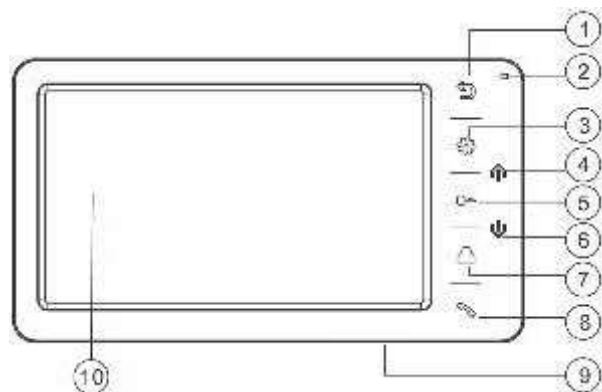

Kod		cena netto	cena brutto
LOOK W	7" monitor z dotykowymi przyciskami w kolorze białym	500,00	615,00
LOOK B	7" monitor z dotykowymi przyciskami w kolorze czarnym	500,00	615,00

Opis:

1. Przycisk powrotu / odłożenia słuchawki
2. Sygnalizacja optyczna zasilania
3. Przycisk menu / potwierdzenia
4. Przycisk nawigacji w górę: wybór / regulacja
5. Przycisk odblokowania
6. Przycisk nawigacji w dół: wybór / regulacja
7. Przycisk monitorowania
8. Przycisk odbierz / dzwoni
9. Przycisk włącz / wyłącz
10. Wyświetlacz

Parametry	LOOK
Montaż	natynkowy
Temperatura pracy (°C min/max)	0 do +40
Wilgotność pracy (%)	0 – 95
Pobór prądu (W)	7 W (max) – 0,7 W (czuwanie)
Napięcie zasilania (V DC)	15
Waga (g)	430
Wymiary (mm)	210 x 116 x 25 mm
Struktura okablowania	do 50 m (4 x 0,5 mm ²) do 75 m (4 x 0,75 mm ²) do 100 m (4 x 1,0 mm ²)